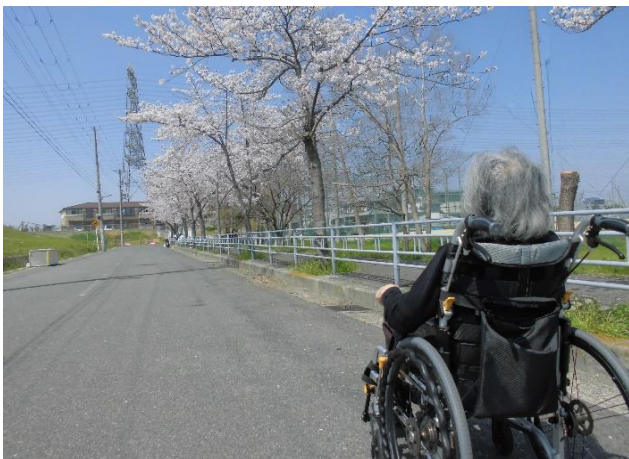

去年の河川敷の桜です♡

地域密着型特別養護老人ホーム せんぼ瓜破東
特別養護老人ホーム

〒547-0022 大阪市平野区瓜破東8丁目8番6号
電話：06-6700-5000 FAX：06-6700-5100