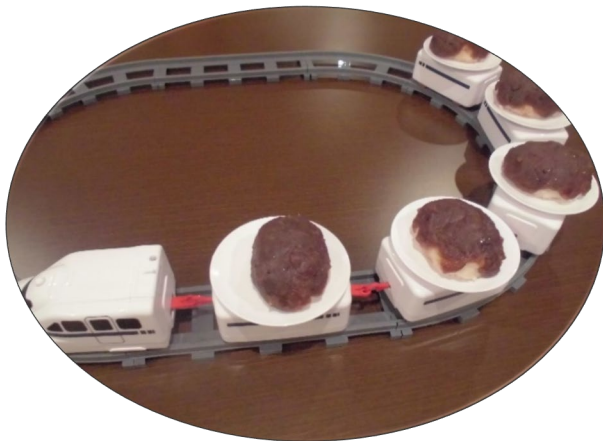

新幹線でおはぎを選びました(笑)

地域密着型特別養護老人ホーム **せんぽ瓜破東**
特別養護老人ホーム

〒547-0022 大阪市平野区瓜破東8丁目8番6号
電話：06-6700-5000 FAX：06-6700-5100